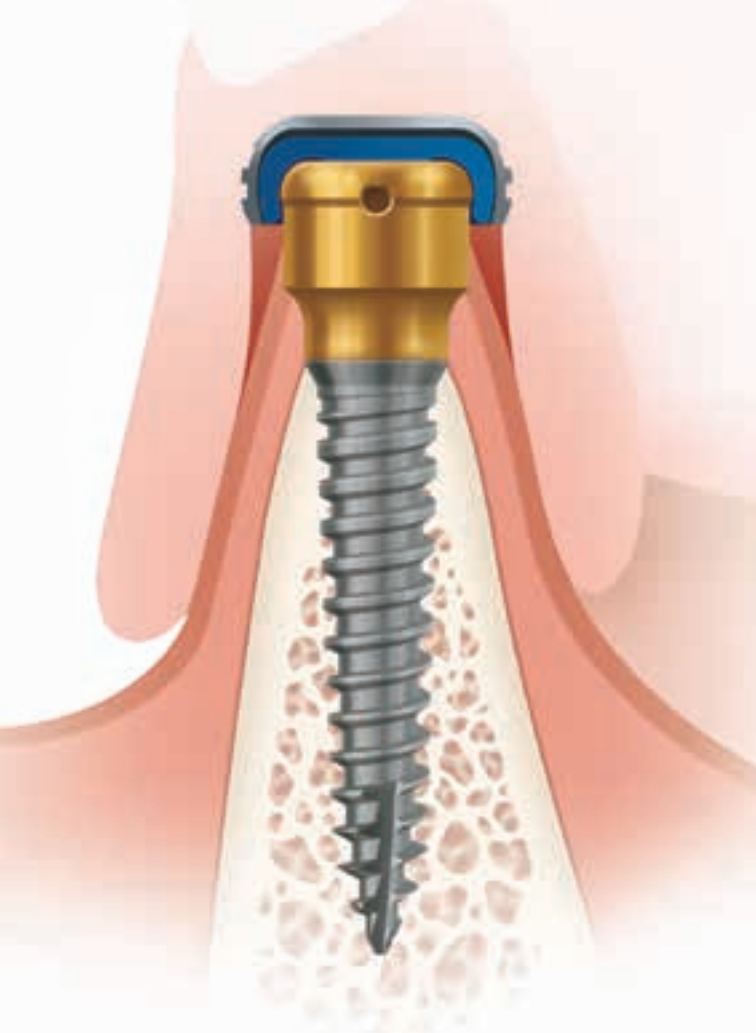

LOCATOR[®]
OVERDENTURE IMPLANT SYSTEM

II CURSO DE SOBREDENTADURAS sobre Mini Implantes Locator

organizado por

Ancladén

II CURSO DE SOBREDENTADURAS sobre Mini Implantes Locator

organizado por

Ancladén

24 de abril de 2015

PROGRAMA

- Presentación e introducción teórica
- Taller de inserción de los Mini Implantes LODI
- Cirugía comentada retransmitida en directo

Sede del COEC

Travesera de Gracia 93-95, 08006 Barcelona
De 9.00 h. a 14.30 h.